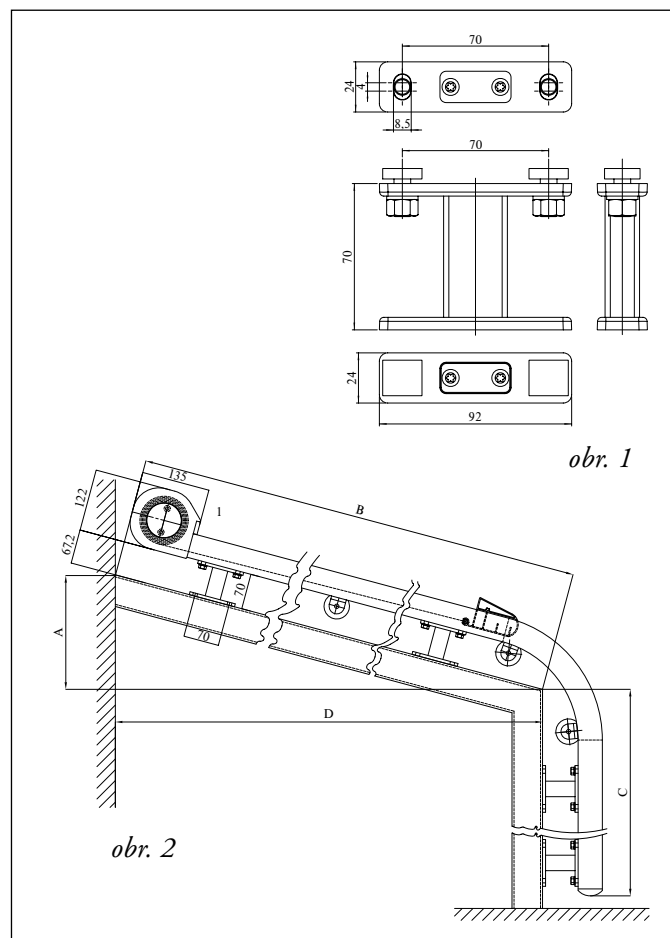

STÍNĚNÍ ZIMNÍCH ZAHRAD

- Ohyb vodících lišt v místě přechodu ze šikmé do svislé části je možno realizovat od úhlu zakřivení až 90°.
- Vodící lišta slouží zároveň k upevnění válcových vzpěr. Ochranný box v kulatém provedení je po zatažení markýzy perfektně uzavřen a chrání tak látku před větrem, deštěm či sněhem.
- Výrobky s výsuvem nad 300 cm budou vybaveny sadou příčných vzpěr. Ve vodorovné nebo šikmé oblasti může být výsuv max. 400 cm.
- Standardní ovládání elektromotorem.

ROZMĚRY STÍNĚNÍ ZIMNÍCH ZAHRAD

ARCADA PS 3000

min. 85 cm
max. 500 cm

min. 150 cm
max. 500 cm

obr. 3

obr. 1

obr. 2

TECHNICKÁ DOKUMENTACE