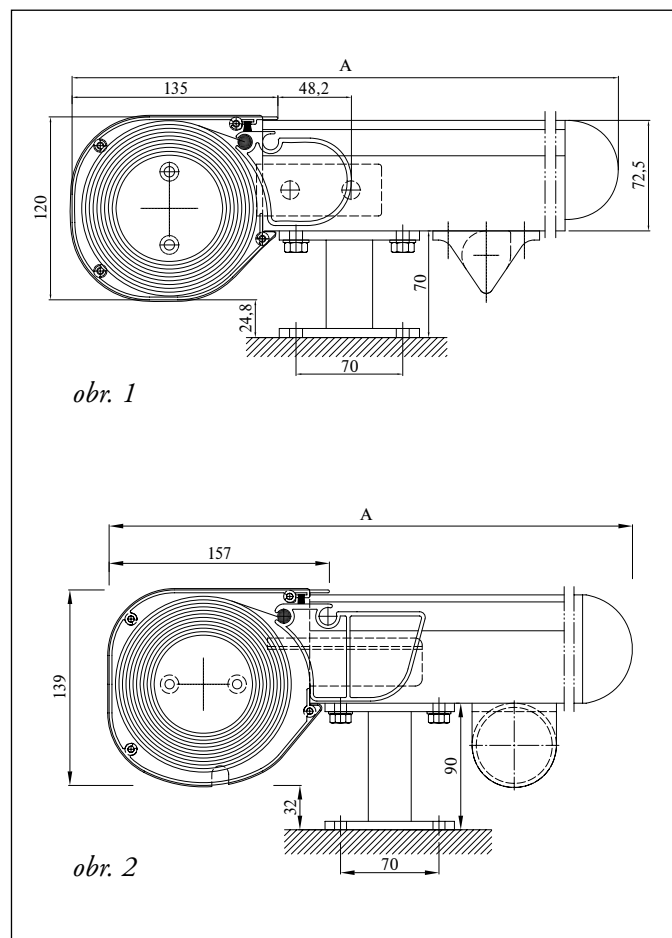

### ROZMĚRY STÍNĚNÍ ZIMNÍCH ZAHRAD

#### PS 4000

min. 85 cm  
max. 400 cm

min. 100 cm  
max. 400 cm

#### PS 4500

min. 85 cm  
max. 550 cm

min. 100 cm  
max. 600 cm

obr. 1

obr. 2

obr. 3