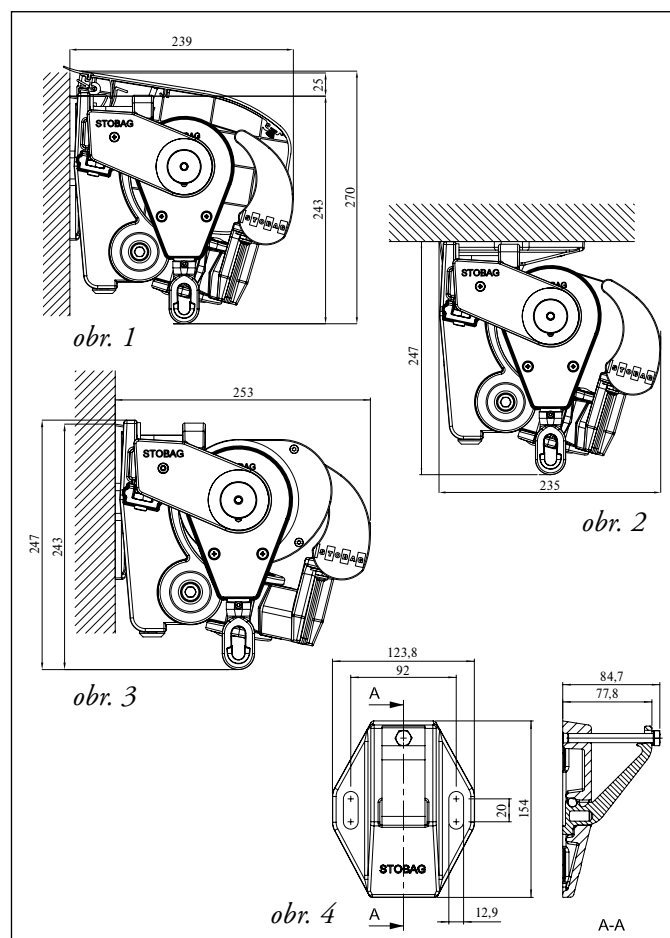

VÝSUVNÁ MARKÝZA

- Jednoduché nastavení úhlu sklonu pomocí stavěcího šroubu na držáku ramene.
- Verzi s výsuvem 400 cm dodáváme se speciálními kloubovými rameny a dodatečnými konzolami s držákem ramene. Montáž je možná pouze na stěnu nebo strop.
- Standardní ovládání převodovkou s odnímatelnou klikou. Při výsuvu 400 cm je standardní ovládání elektromotorem.
- Pro variantu značně většího výsuvu než je šířka markýzy je zde Select-Plus s kloubovými překříženými rameny.
- Varianta Select-Box umožňuje umístit markýzu do boxu, který je postranně pohyblivě uložen tak, aby ho zaoblený čelní profil v zataženém stavu optimálně uzavíral.

ROZMĚRY VÝSUVNÝCH MARKÝZ

SELECT S8130	
	min. 315 cm max. 555 cm
	min. 300 cm max. 450 cm
	10°–20°

Select S8130

TECHNICKÁ DOKUMENTACE

- obr. 1* - Výsuvná markýza Select S8130
- Montáž na stěnu s ochrannou stříškou
- obr. 2* - Výsuvná markýza Select S8130
- Montáž na strop
- obr. 3* - Výsuvná markýza Select-Box S8250
- Montáž na stěnu s ochrannou stříškou
- obr. 4* - Výsuvná markýza Select S8130
- Konzola na stěnu a strop S821/1 (standard)