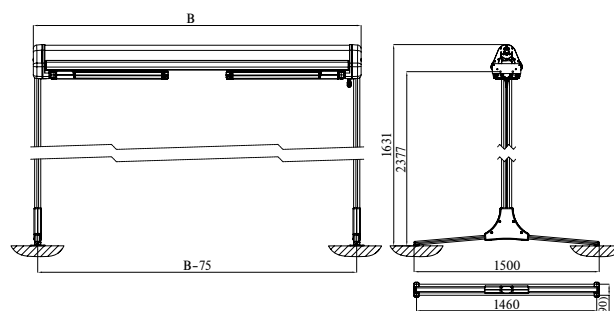

ROZMĚRY SAMOSTATNĚ STOJÍCÍCH MARKÝZ

OMBRAMOBIL OS4000

	min. 315 cm max. 555 cm
	min. 300 cm max. 450 cm
	10°–20°

obr. 1

obr. 2

TECHNICKÁ DOKUMENTACE

- obr. 1 - Ombramobil OS4000
- Dvounohá verze s příčnou nohou OS412
- obr. 2 - Ombramobil OS4000
- Jednonohá verze s příčnou nohou OS412 a nástěnným držákem