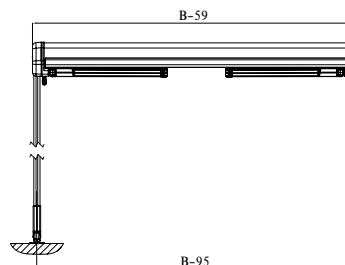

ROZMĚRY SAMOSTATNĚ STOJÍCÍCH MARKÝZ

OMBRAMOBIL OS4000

	min. 315 cm max. 555 cm
	min. 300 cm max. 450 cm
	10°–20°

obr. 1

obr. 2

TECHNICKÁ DOKUMENTACE

- obr. 1 - Ombramobil OS4000
- Dvounohá verze s příčnou nohou OS412
- obr. 2 - Ombramobil OS4000
- Jednonohá verze s příčnou nohou OS412 a nástěnným držákem