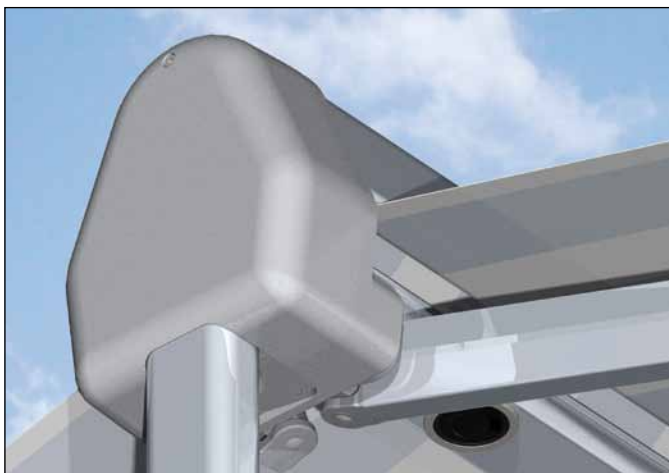

Star Lux[®]

SAMOSTATNĚ STOJÍCÍ MARKÝZA - OMBRAMOBIL

OS4000

PROVEDENÍ SAMOSTATNĚ STOJÍCÍCH MARKÝZ

- Ombramobil OS4000 je volně stojící dvojitá markýza, která nabízí velkou stínící plochu, ale také chrání před lehkým deštěm.
- Konstrukce je mobilní – smontování a demontování je možné v krátkém čase.
- Protože markýza nepotřebuje žádné rušivé prostřední podpěry, může být prostor pod touto markýzou optimálně využit.

SAMOSTATNĚ STOJÍCÍ MARKÝZA

- Ombramobil je mnohostranně použitelný, např. pro gastronomické provozy nebo v soukromí, ale také pro dětské školky nebo stánky na tržišti.
- Stabilní kloubová ramena vyjíždějí do stran synchronně. Box chrání látku a kloubová ramena. Stabilitu konstrukce zajišťují volitelné T-podpěry nebo stojiny pro zabetonování.
- Nastavení úhlu sklonu od 10° do max. 20°.
- Standardní ovládání převodovkou s odnímatelnou klikou. Na přání zákazníka lze dodat ovládání pomocí elektromotoru.

ROZMĚRY SAMOSTATNĚ STOJÍCÍCH MARKÝZ

OMBRAMOBIL OS4000

	min. 315 cm max. 555 cm
	min. 300 cm max. 450 cm
	10°–20°

obr. 1

obr. 2

TECHNICKÁ DOKUMENTACE

- obr. 1 - Ombramobil OS4000
- Dvounohá verze s příčnou nohou OS412
- obr. 2 - Ombramobil OS4000
- Jednonohá verze s příčnou nohou OS412 a nástěnným držákem