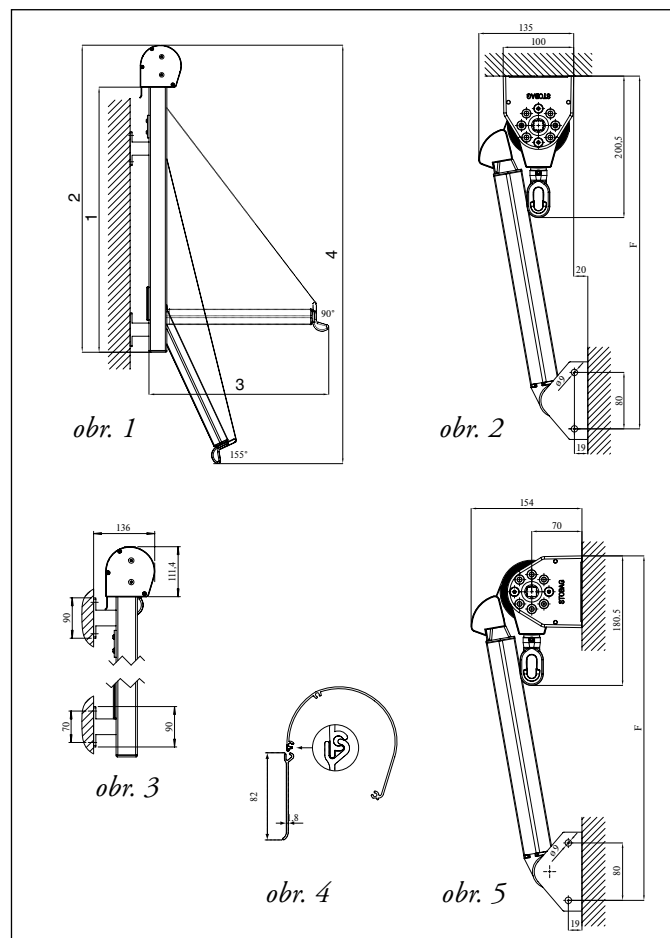

ROZMĚRY MARKÝZY SE SKLOPNÝMI RAMENY

METRO S3110

min. 40 cm
max. 450 cm

min. 50 cm
max. 175 cm

0°-90° / 0-170°

TECHNICKÁ DOKUMENTACE

- obr. 1* - Metro S3110
- montáž na stěnu (boční pohled)
- obr. 2* - Metro S3110
- montáž na strop (boční pohled)
- obr. 3* - Metro S3110
- montáž na stěnu
- obr. 4* - Metro S3110
- zadní krycí plech FS606
- obr. 5* - Metro S3110
- montáž na stěnu (boční pohled)