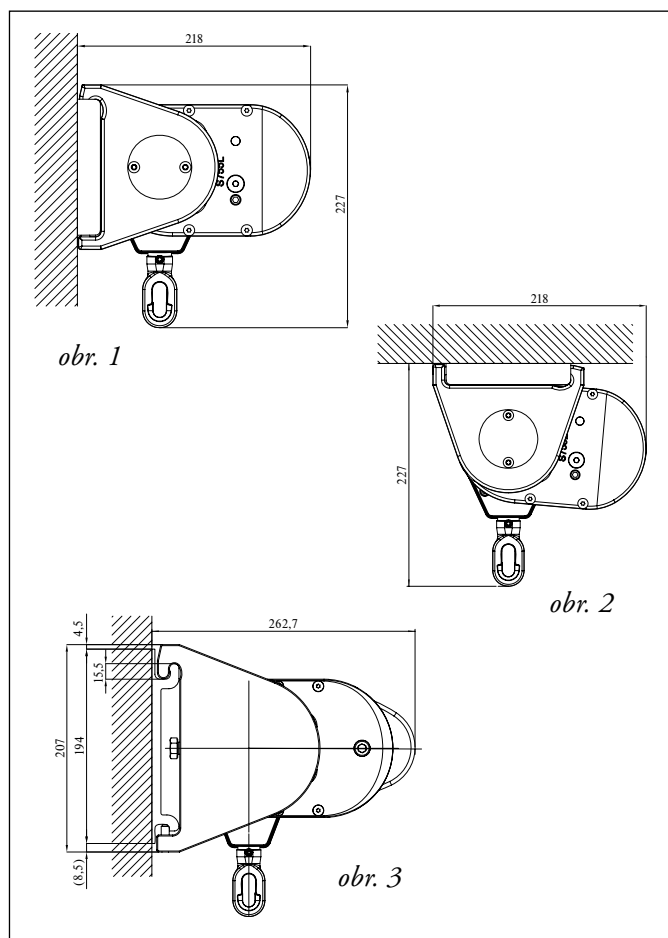

KAZETOVÁ MARKÝZA

- Stabilní hliníková kloubová ramena s integrovanou tažnou pružinou, dvojitými nerezovými ocelovými lanky s ochranným plastovým krytem přes střední kloub.
- Elegantní kazetový box s kartáčkovým těsněním nahoře a dole chrání markýzu v zataženém stavu před nepříznivými povětrnostními vlivy a zaručuje tak dlouhou životnost.
- Standardní ovládání převodovkou s odnímatelnou klikou. Na přání lze dodat ovládání pomocí elektromotoru.

ROZMĚRY KAZETOVÝCH MARKÝZ

CASABOX S7170	TENDABOX S8170
 min. 190 cm max. 500 cm	 min. 192 cm max. 600 cm
 min. 160 cm max. 250 cm	 min. 150 cm max. 350 cm
 0°–90°	 9°–90°

obr. 4

TECHNICKÁ DOKUMENTACE

obr. 1 - Kazetová markýza Casabox S7170
– montáž na stěnu