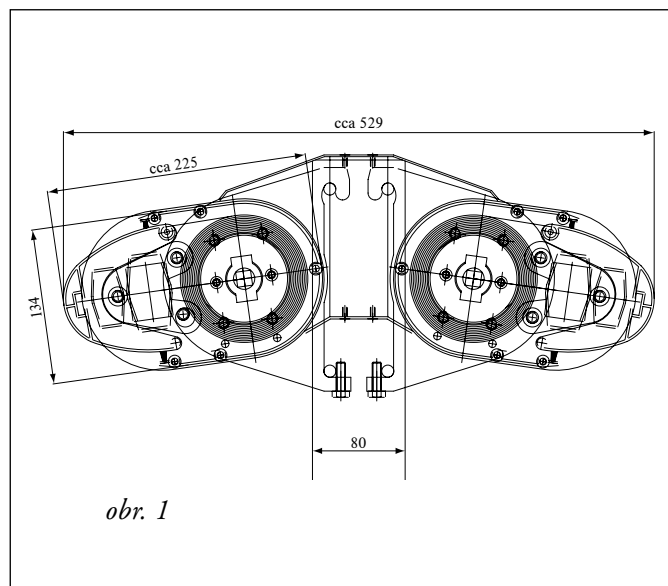

ROZMĚRY KAZETOVÝCH MARKÝZ

BOXMOBIL OS 6000

	min. 210 cm max. 612 cm
	min. 300 cm max. 700 cm
	0°–90°

obr. 1

TECHNICKÁ DOKUMENTACE

obr. 1 - Boční řez Boxmobil OS6000
- vyobrazení s motorem

obr. 2 - Boxmobil OS6000