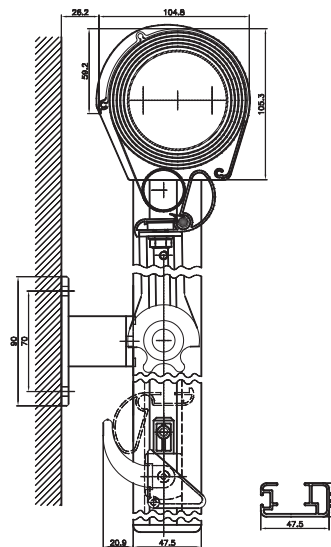

FALLARMSTOREN / AUSSTELLSTOREN

Metro-Light

Der Metro-Light mit rundem Schutzkasten ist ein Fassadenstoren, der nach den neusten architektonischen Anforderungen entwickelt wurde.

Die ästhetischen Details mit dem formschönen Schutzkasten und den feinen Führungsschienen passen bestens zu modernen Fassaden. Der unter Federspannung stehende Ausstellarm (Länge 45 cm) kann stufenlos in jeder Höhe mit einem Winkel zwischen 0° und 180° ausgestellt werden und ist in jeder Position gegen Wind gesichert.

Dimensionen Metro-Light FS5610

Min.-Breite	40 cm
Min.-Höhe	110 cm
Max.-Breite mit 30 mm Fallrohr	250 cm
Max.-Breite mit 45 mm Fallrohr	400 cm
Max.-Höhe	300 cm
Ausfallarmlänge	45 cm

Verstellbereich von 0° bis 180° mit integrierter Windsicherung in jeder Position