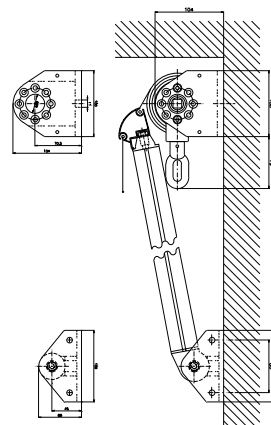

Fallarmstoren Ausstellstoren

Metro
Metro-Box
Metro-Light

Schweizer Qualitätsprodukte 

FALLARMSTOREN/AUSSTELLSTOREN

Metro

Der Metro ist der klassische Fallarmstoren. Die aussen liegenden Ausstellarme stehen unter hoher Federspannung, damit das Tuch straff gespannt wird, und lassen sich von 0° bis 170° ausstellen. Die filigrane Bauweise erlaubt es, den Metro an kleineren und grösseren Fensterflächen zu integrieren. Das Winkellager ermöglicht Wand- sowie Deckenmontage. Durch den grossen Ausfallwinkel kann die Sonneneinstrahlung abgehalten und das Restlicht optimal genutzt werden. Auch die Bedienung – entweder manuell mit einer Handkurbel oder elektronisch – wird jedem Anspruch gerecht. Eine Vielzahl von schönen Stoffdessins und die umfangreiche Farbkarte für die Gestellfarbe lassen praktisch keine Wünsche offen.

Dimensionen Metro S3110

Min.-Breite	30 cm
Min.-Ausladung (90°)	50 cm
Max.-Ausladung (90°)	175 cm
Max.-Breite	450 cm
Ausstellwinkel	0° bis 170°

Optimale Tuchspannung durch Fallarme mit integrierter Federspannung