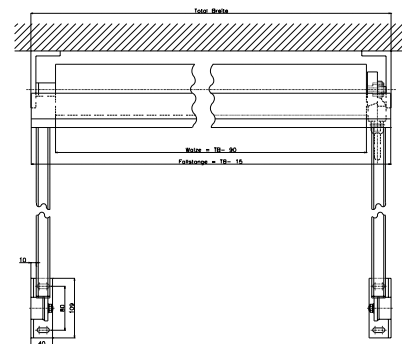

Fallarmstoren Ausstellstoren

Metro
Metro-Box
Metro-Light

Schweizer Qualitätsprodukte 

FALLARMSTOREN/AUSSTELLSTOREN

Metro

Der Metro ist der klassische Fallarmstoren. Die aussen liegenden Ausstellarme stehen unter hoher Federspannung, damit das Tuch straff gespannt wird, und lassen sich von 0° bis 170° ausstellen. Die filigrane Bauweise erlaubt es, den Metro an kleineren und grösseren Fensterflächen zu integrieren. Das Winkellager ermöglicht Wand- sowie Deckenmontage. Durch den grossen Ausfallwinkel kann die Sonneneinstrahlung abgehalten und das Restlicht optimal genutzt werden. Auch die Bedienung – entweder manuell mit einer Handkurbel oder elektronisch – wird jedem Anspruch gerecht. Eine Vielzahl von schönen Stoffdessins und die umfangreiche Farbkarte für die Gestellfarbe lassen praktisch keine Wünsche offen.

Dimensionen Metro S3110

Min.-Breite	30 cm
Min.-Ausladung (90°)	50 cm
Max.-Ausladung (90°)	175 cm
Max.-Breite	450 cm
Ausstellwinkel	0° bis 170°

Optimale Tuchspannung durch Fallarme mit integrierter Federspannung