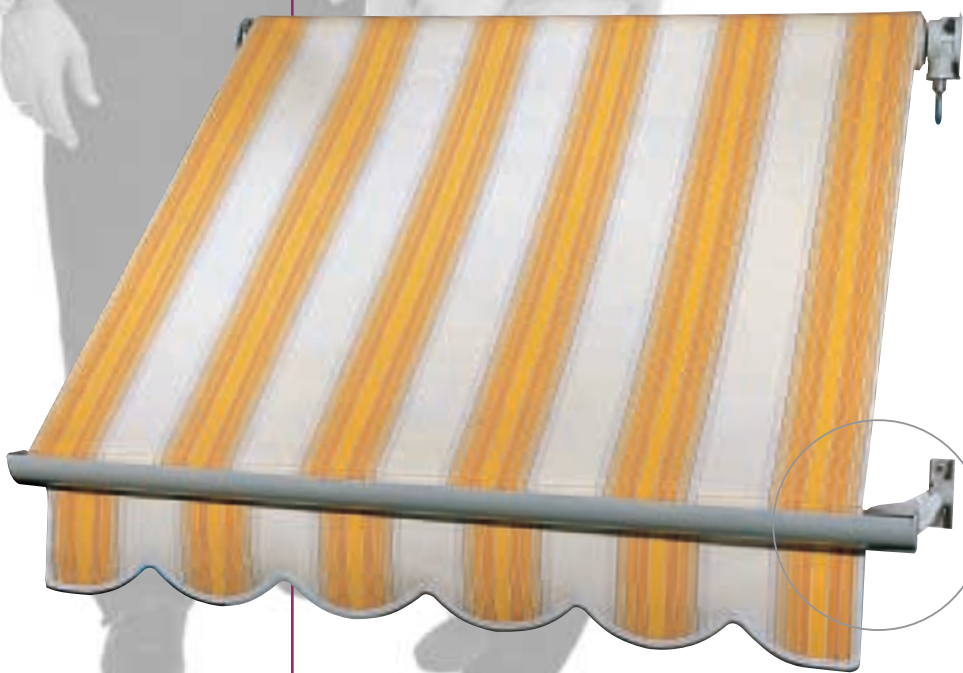

Fallarmstoren Ausstellstoren

Metro
Metro-Box
Metro-Light

Schweizer Qualitätsprodukte 

FALLARMSTOREN/AUSSTELLSTOREN

Metro

Der Metro ist der klassische Fallarmstoren. Die aussen liegenden Ausstellarme stehen unter hoher Federspannung, damit das Tuch straff gespannt wird, und lassen sich von 0° bis 170° ausstellen. Die filigrane Bauweise erlaubt es, den Metro an kleineren und grösseren Fensterflächen zu integrieren. Das Winkellager ermöglicht Wand- sowie Deckenmontage. Durch den grossen Ausfallwinkel kann die Sonneneinstrahlung abgehalten und das Restlicht optimal genutzt werden. Auch die Bedienung – entweder manuell mit einer Handkurbel oder elektronisch – wird jedem Anspruch gerecht. Eine Vielzahl von schönen Stoffdessins und die umfangreiche Farbkarte für die Gestellfarbe lassen praktisch keine Wünsche offen.

Dimensionen Metro S3110

Min.-Breite	30 cm
Min.-Ausladung (90°)	50 cm
Max.-Ausladung (90°)	175 cm
Max.-Breite	450 cm
Ausstellwinkel	0° bis 170°

Optimale Tuchspannung durch Fallarme mit integrierter Federspannung

Schweizer Qualitätsprodukte 

Der klassische Fallarmstoren als gestalterisches Element für Grossfassaden.

Der Fallarm kann beim Metro stufenlos von 0° bis 170° ausgestellt werden.

Der Metro kann bei Gewerbebauten sowie in heimeligen Wohnhäusern eingesetzt werden.

Decken- oder Wandmontage auf Fassade oder in Laibung ist immer möglich.

FALLARMSTOREN/AUSSTELLSTOREN

Metro-Box

Der Metro-Box ist ein Fallarmstoren mit integriertem Schutzkasten. Die beiden Ausfallarme lassen sich von 0° bis 170° ausstellen. Durch die hohe Federspannung in den Fallarmen ist das Tuch stets straff gespannt.