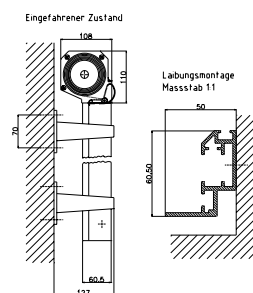

Decken- oder Wandmontage auf Fassade oder in Laibung ist immer möglich.

FALLARMSTOREN/AUSSTELLSTOREN

Metro-Box

Der Metro-Box ist ein Fallarmstoren mit integriertem Schutzkasten. Die beiden Ausfallarme lassen sich von 0° bis 170° ausstellen. Durch die hohe Federspannung in den Fallarmen ist das Tuch stets straff gespannt.

Bedienung von Hand oder komfortabler Elektroantrieb, eventuell kombiniert mit einer Steuerautomatik, erfüllen jeden Anspruch.

Dimensionen Metro-Box FS5310

Min.-Breite	40 cm
Min.-Ausladung (90°)	50 cm
Max.-Ausladung (90°)	125 cm
Max.-Breite	450 cm
Ausstellwinkel	0° bis 170°