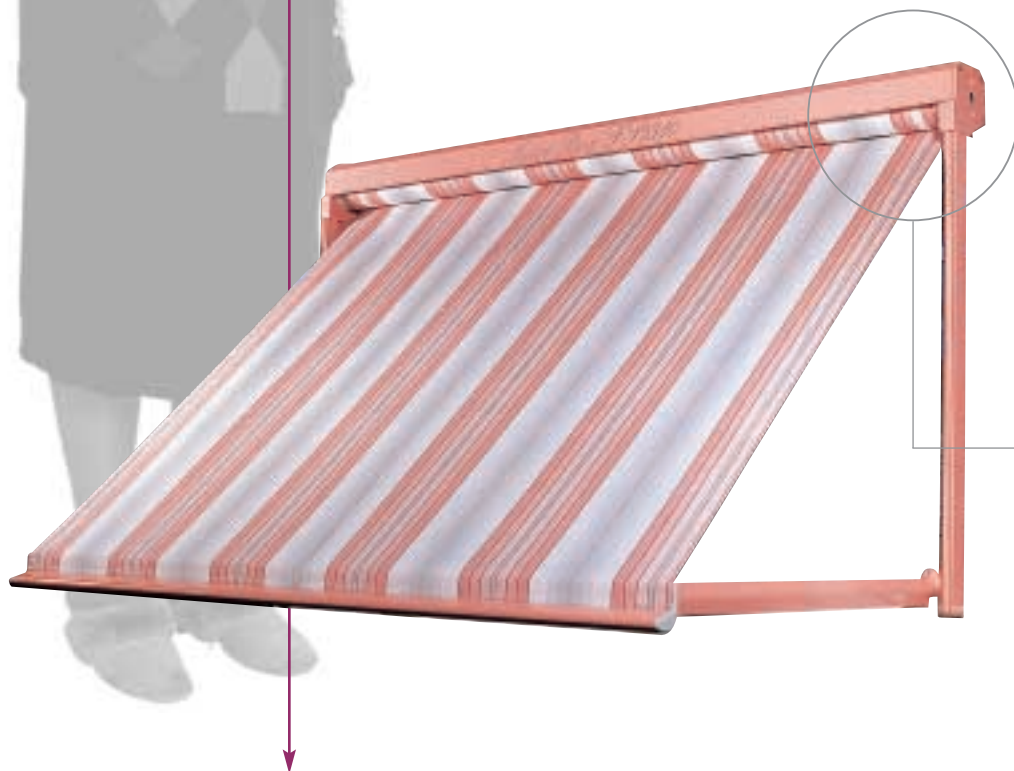

FALLARMSTOREN/AUSSTELLSTOREN

Metro-Box

Der Metro-Box ist ein Fallarmstoren mit integriertem Schutzkasten. Die beiden Ausfallarme lassen sich von 0° bis 170° ausstellen. Durch die hohe Federspannung in den Fallarmen ist das Tuch stets straff gespannt.

Der sehr kleine Schutzkasten, der in der Fallarmführung gehalten wird, lässt eine einfache Montage zu. Für die vertikale Beschattung von Wintergärten oder Fensternischen am Wohnhaus ist der Metro-Box speziell geschaffen.

Bedienung von Hand oder komfortabler Elektroantrieb, eventuell kombiniert mit einer Steuerautomatik, erfüllen jeden Anspruch.

Dimensionen Metro-Box FS5310

Min.-Breite	40 cm
Min.-Ausladung (90°)	50 cm
Max.-Ausladung (90°)	125 cm
Max.-Breite	450 cm
Ausstellwinkel	0° bis 170°

Das kompakte und selbsttragende Kastensystem schützt das Tuch im eingefahrenen Zustand über lange Zeit.

Schweizer Qualitätsprodukte