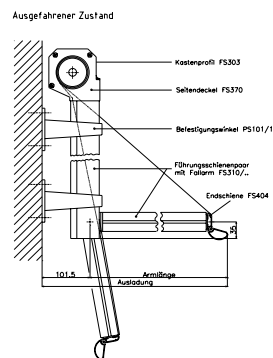

Decken- oder Wandmontage auf Fassade oder in Laibung ist immer möglich.

FALLARMSTOREN/AUSSTELLSTOREN

Metro-Box

Der Metro-Box ist ein Fallarmstoren mit integriertem Schutzkasten. Die beiden Ausfallarme lassen sich von 0° bis 170° ausstellen. Durch die hohe Federspannung in den Fallarmen ist das Tuch stets straff gespannt.

Bedienung von Hand oder komfortabler Elektroantrieb, eventuell kombiniert mit einer Steuerautomatik, erfüllen jeden Anspruch.

Dimensionen Metro-Box FS5310

Min.-Breite	40 cm
Min.-Ausladung (90°)	50 cm
Max.-Ausladung (90°)	125 cm
Max.-Breite	450 cm
Ausstellwinkel	0° bis 170°