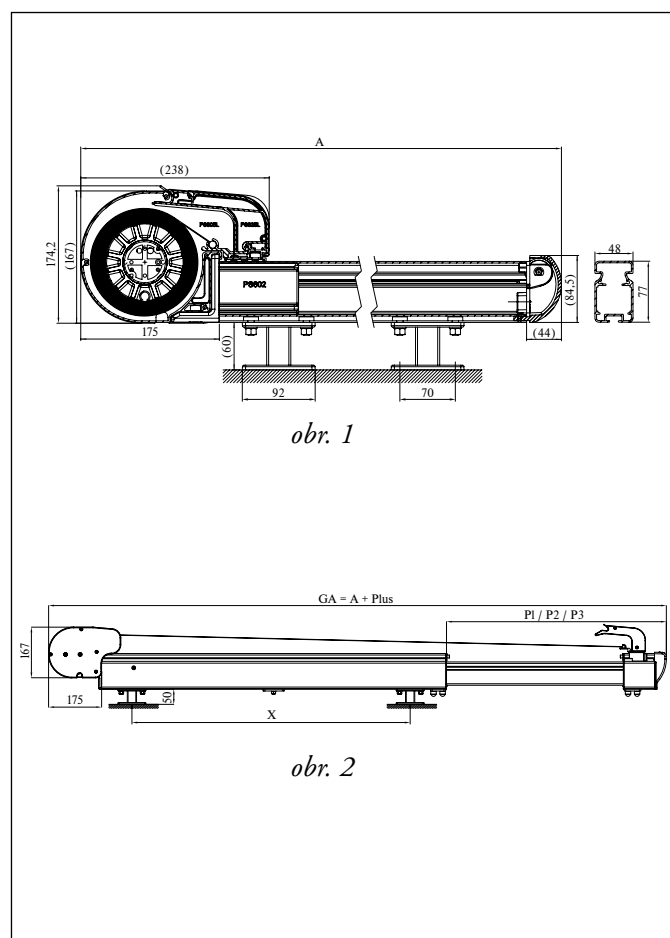

STÍNĚNÍ ZIMNÍCH ZAHRAD

- Zakulacený box je samonosný a je nasazen na vodící lišty.
- Výrobky s výsuvem nad 3 m jsou vybaveny sadou příčných vzpěr, s výsuvem nad 5 m pak dvěma sadami.
- Markýza s šířkou nad 6 m je uprostřed rozdělena třetí vodící lištou a skládá se ze dvou látek.
- Standardní ovládání elektromotorem.

ROZMĚRY STÍNĚNÍ ZIMNÍCH ZAHRAD

TARGA PS6000/6100 PLUS

 min. 85 cm
max. 700 cm

 min. 150 cm
max. 700 cm

obr. 3

obr. 1

obr. 2

TECHNICKÁ DOKUMENTACE